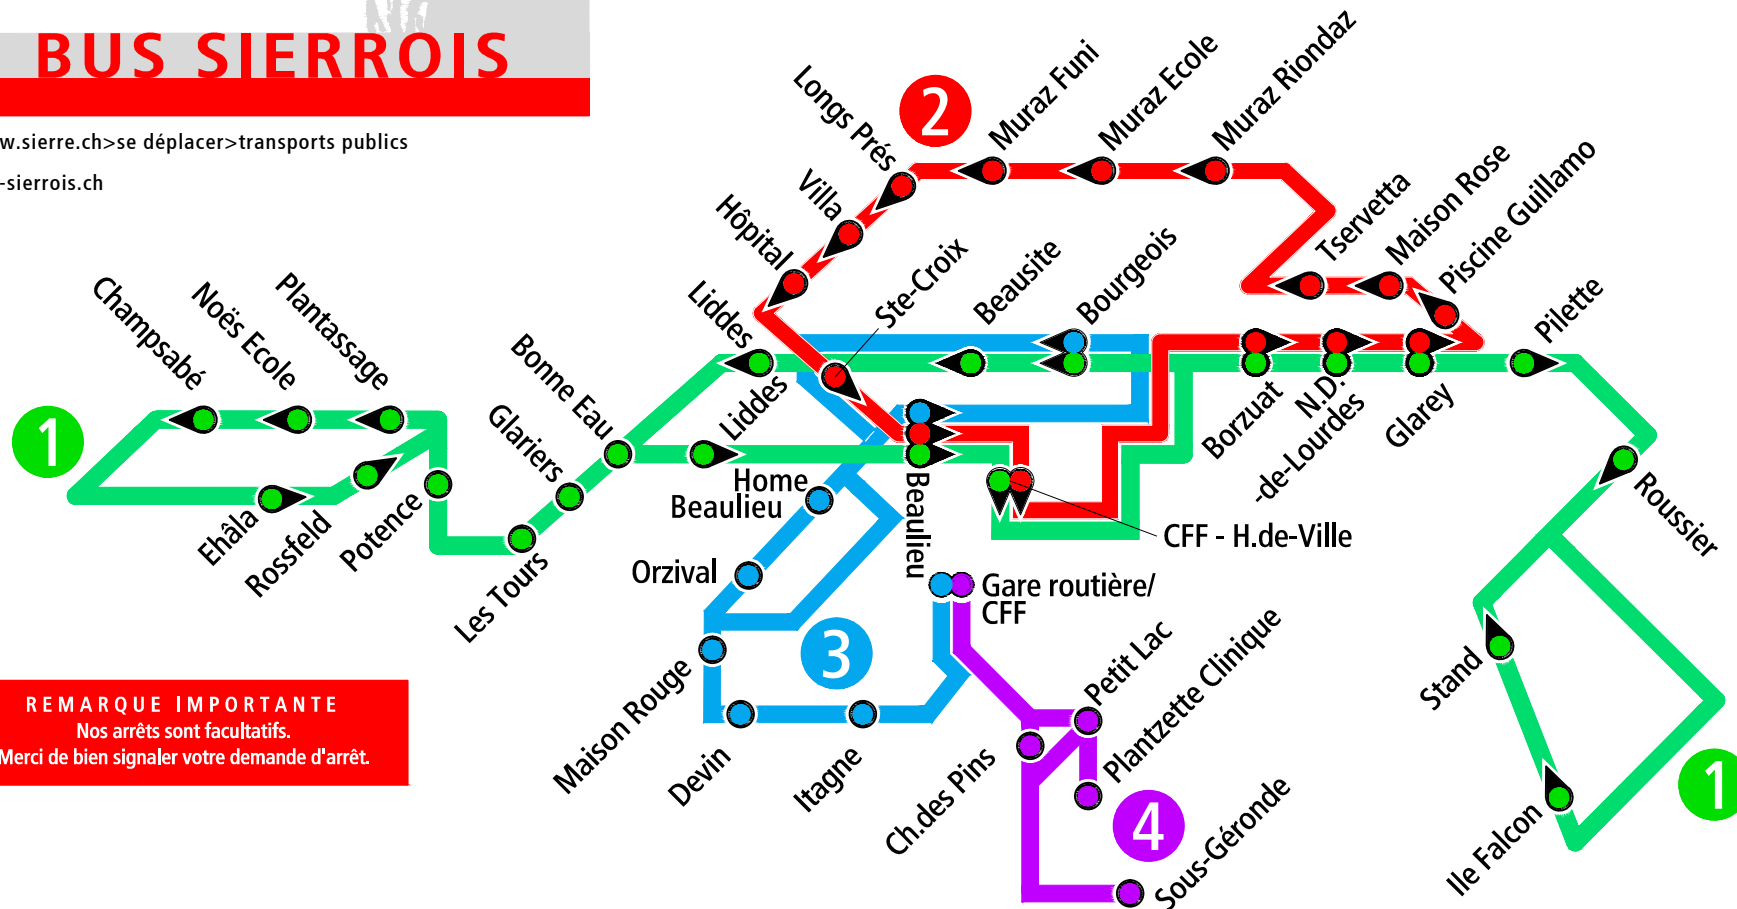

# BUS SIERROIS

www.sierre.ch>se déplacer>transports publics

bus-sierrois.ch

**REMARQUE IMPORTANTE**  
 Nos arrêts sont facultatifs.  
 Merci de bien signaler votre demande d'arrêt.

## ▶ Votre réseau

- 1** Noës - Centre-ville - Ile Falcon
- 2** Muraz - Centre-ville
- 3** Gare routière/CFF - Centre-ville
- 4** Gare routière/CFF - Sous-Géronda

## ▶ Vos tarifs

Pour tous	Jeunes (17-25 ans) et Seniors (AVS)	Enfants (6-16 ans)	
2.80*	2.80*	1.40	Billet individuel
20.-*	20.-*	10.-	Multicourse (10 trajets)
60.-	40.-	25.-	Abonnement mensuel
350.-	320.-	180.-	Abonnement annuel

Les Bus Sierrois acceptent l'abonnement général, le demi-tarif et la carte voie7.

\* Demi-tarif accepté